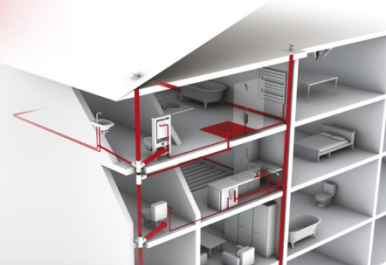

Accessoires sanitaires / Poste d'eau

Référence : POSTOB

Désignation	Références	Coloris
Poste d'eau seul	POSTOB	Blanc
Grille rabattable	GPOSTO	Gris

■ FONCTION :

- Le poste d'eau peut équiper des chaufferies, buanderies, caves, garages et autres dépendances. Léger, résistant aux chocs, au gel, aux températures élevées, aux UV et aux produits chimiques courants, il est simple et rapide à installer et d'un entretien aisé grâce à une surface lisse et des formes évitant le dépôt de salissures.

■ DESCRIPTION :

- Il est injecté en polypropylène blanc. Il est livré avec trop-plein, bouchon, chaînette, bonde 1"1/2, vidage et kit de fixation.

■ ACCESSOIRE:

- Grille rabattable, ref : GPOSTO (vendue séparément).

■ CARACTERISTIQUES :

- Il est percé de 2 trous de fixation en partie haute et livré avec une console pour fixation par dessous. Il est fourni avec ensemble de vidage et fixations.

■ QUALITE - ENVIRONNEMENT :