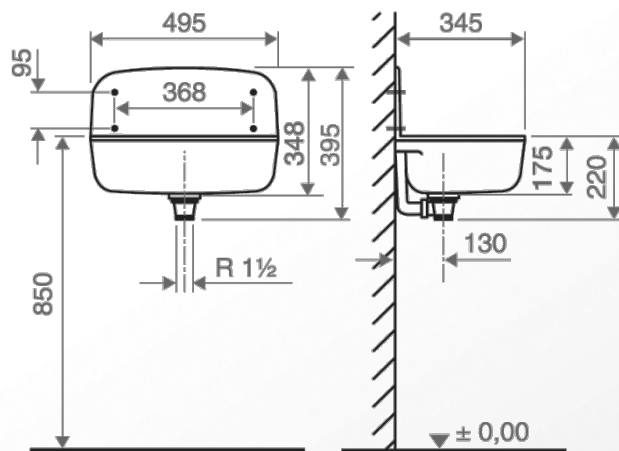

Accessoires sanitaires / Poste d'eau

Référence : POSTOB

Désignation	Références	Coloris
Poste d'eau seul	POSTOB	Blanc
Grille rabattable	GPOSTO	Gris

■ FONCTION :

- Le poste d'eau peut équiper des chaufferies, buanderies, caves, garages et autres dépendances. Léger, résistant aux chocs, au gel, aux températures élevées, aux UV et aux produits chimiques courants, il est simple et rapide à installer et d'un entretien aisé grâce à une surface lisse et des formes évitant le dépôt de salissures.

■ DESCRIPTION :

- Il est injecté en polypropylène blanc. Il est livré avec trop-plein, bouchon, chaînette, bonde 1"1/2, vidage et kit de fixation.

■ ACCESSOIRE:

- Grille rabattable, ref : GPOSTO (vendue séparément).

■ CARACTERISTIQUES :

- Il est percé de 2 trous de fixation en partie haute et livré avec une console pour fixation par dessous. Il est fourni avec ensemble de vidage et fixations.

■ QUALITE - ENVIRONNEMENT :