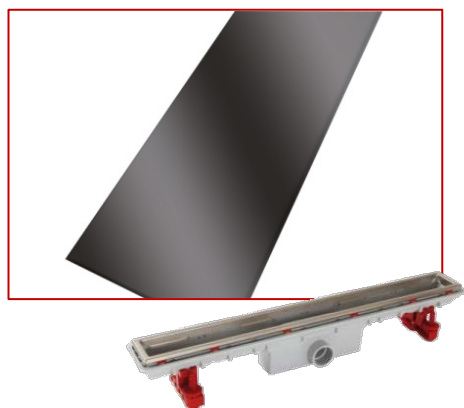

Grilles pour caniveaux de douche DOCIA / Grilles crystal noir – largeur 50mm

Références : GSICAN70NO - GSICAN80NO - GSICAN90NON - GSICAN100NO

Réf	Longueur (mm)	Largeur (mm)	Compatibilité
GSICAN70NO	645	47	Grille pour SICAN70
GSICAN80NO	745	47	Grille pour SICAN80
GSICAN90NO	845	47	Grille pour SICAN90
GSICAN100NO	945	47	Grille pour SICAN100

■ CARACTERISTIQUES TECHNIQUES :

- Grille en verre trempé
- épaisseur : 12 mm
- Résistance à la charge classé H1.5 (1.5 KN).

■ FONCTION :

- Adaptable à tous les caniveaux DOCIA, largeur 50mm (SICAN70, SICAN80, SICAN90, SICAN100).

■ PLUS PRODUIT :

- Design & esthétique
- Résistance aux chocs assurées grâce aux propriétés du verre trempé
- Facilité de pose et d'entretien.

■ MISE EN ŒUVRE:

- La grille repose sur des calles noires afin de se positionner parfaitement dans le cadre .