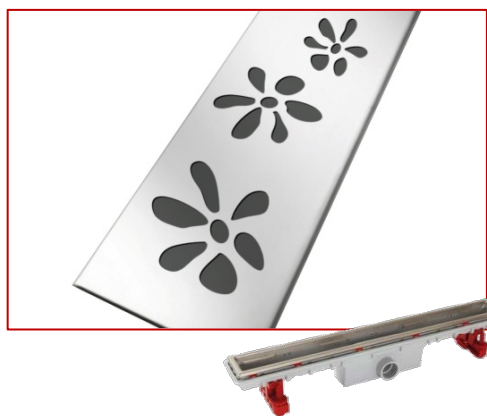

# Grilles pour caniveaux de douche DOCIA /

## Grilles inox – largeur 50mm

Références : GSICAN40F - GSICAN70F - GSICAN80F - GSICAN90F - GSICAN100F

Réf	Longueur (mm)	Largeur (mm)	Compatibilité
GSICAN40F	345	50	Grille pour SICAN40
GSICAN70F	645	50	Grille pour SICAN70
GSICAN80F	745	50	Grille pour SICAN80
GSICAN90F	845	50	Grille pour SICAN90
GSICAN100F	945	50	Grille pour SICAN100

### ■ CARACTERISTIQUES TECHNIQUES :

- Grille en inox 304
- Resistance à la charge, Classé K3.

### ■ FONCTION :

- Adaptable à tous les caniveaux DOCIA, largeur 50mm (SICAN40, SICAN70, SICAN80, SICAN90, SICAN100).