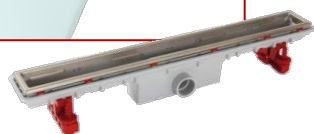

# Grilles pour caniveaux de douche DOCIA / Grilles crystal blanc – largeur 50mm

Références : GSICAN70BL - GSICAN80BL - GSICAN90BL - GSICAN100BL

Réf	Longueur (mm)	Largeur (mm)	Compatibilité
GSICAN70BL	645	47	Grille pour SICAN70
GSICAN80BL	745	47	Grille pour SICAN80
GSICAN90BL	845	47	Grille pour SICAN90
GSICAN100BL	945	47	Grille pour SICAN100

## ■ CARACTERISTIQUES TECHNIQUES :

- Grille en verre trempé
- épaisseur : 12 mm
- Résistance à la charge classé H1.5 (1.5 KN).

## ■ FONCTION :

- Adaptable à tous les caniveaux DOCIA, largeur 50mm. (SICAN70, SICAN80, SICAN90, SICAN100).