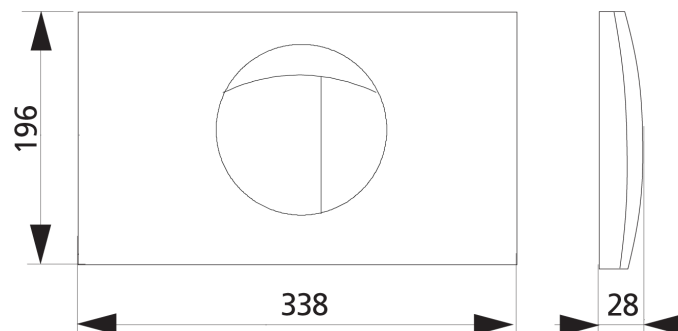

WC
Réservoirs encastrés

Référence : 0709152 / 384

Plaque de commande

■ FONCTION

- Plaque de commande double volume pour réservoir dissimulé 9832

■ DESCRIPTION

- Coloris : blanc

■ CARACTERISTIQUES TECHNIQUES

- Matériaux : ABS
- Dimensionnel : 196 x 338 mm
- Recouvrement de l'habillage : 15 mm

■ ACCESSOIRES

- Plaque livrée avec support et vis de fixation

■ MAINTENANCE

- Entretien : utiliser un produit non agressif et un chiffon doux