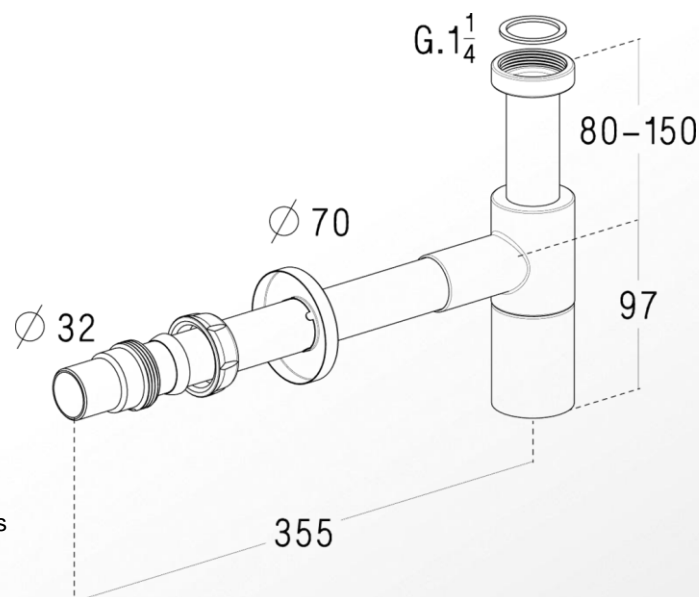

VIDAGES & SIPHONS

Lavabos, bidets

Siphon laiton design

Référence : 0501080 / L3520

■ FONCTION

- Dispositif destiné à empêcher les remontées d'odeurs

■ DESCRIPTION

- Siphon bouteille réglable en hauteur avec sortie murale
- Finition : chromé brillant

■ CARACTERISTIQUES TECHNIQUES

- Matériaux :
 - Corps : laiton
- Dimensionnel :
 - Hauteur réglable : de 80 à 150 mm
 - Raccordement d'entrée : G1"1/4
 - Raccordement de sortie : $\varnothing 32$ mm – $\varnothing 40$ mm
 - Garde d'eau : 50 mm
 - Profondeur : 355 mm Maxi
 - Diamètre de la rosace : $\varnothing 70$ mm
- Débit : 31 l/min sous une charge d'eau de 120 mm

■ MISE EN ŒUVRE

- Douille à coller $\varnothing 32$ mm pour le raccordement à l'évacuation fournie

■ MAINTENANCE

- Culot dévissable

■ CONDITIONNEMENT

- Boîte

■ QUALITE - ENVIRONNEMENT

ISO 9001
ISO 14001
BUREAU VERITAS
Certification