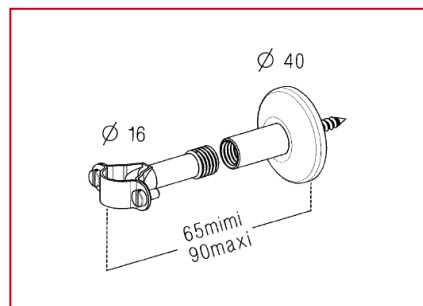

DOUCHES

Colonnes de douches

Référence : 0425005 / 7

Collier de fixation

Colonne potence Ø 16

■ FONCTION

- Collier pour fixation murale des colonnes potences Ø 16 mm

■ CARACTERISTIQUES TECHNIQUES

- Matériaux : laiton chromé
- Dimensionnel :
 - Profondeur réglable de 65 à 90 mm
 - Rosace cache trou Ø 40 mm

■ ACCESSOIRES

- Livré avec visserie

■ MISE EN ŒUVRE

- Le maintien de la potence se fait avec 2 colliers de fixation