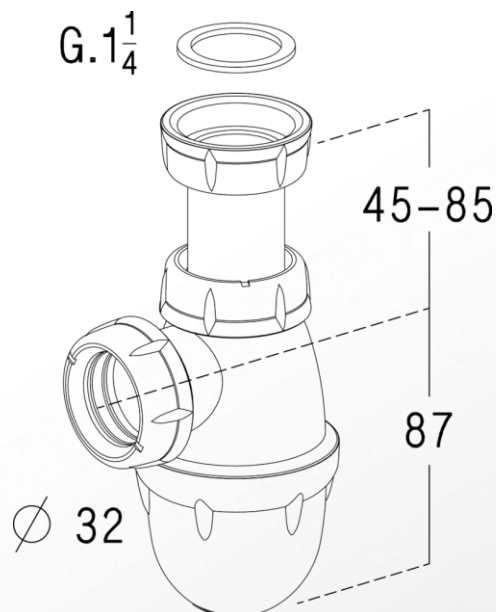

VIDAGES & SIPHONS

Lavabos, bidets

Référence : 0201231 / L211M

Siphon plastique
métallisé

- **FONCTION**
 - Dispositif destiné à empêcher les remontées d'odeurs
- **DESCRIPTION**
 - Siphon bouteille réglable en hauteur
 - Finition : métallisé
- **CARACTERISTIQUES TECHNIQUES**
 - Matériaux :
 - Corps : polypropylène
 - Dimensionnel :
 - Hauteur réglable : de 132 à 172 mm
 - Raccordement d'entrée : G1"1/4
 - Raccordement de sortie : $\varnothing 32$ mm
 - Garde d'eau : 50 mm
 - Débit : 48 l/min sous une charge d'eau de 120 mm
- **MAINTENANCE**
 - Culot dévissable
- **CONDITIONNEMENT**
 - Sachet plastique